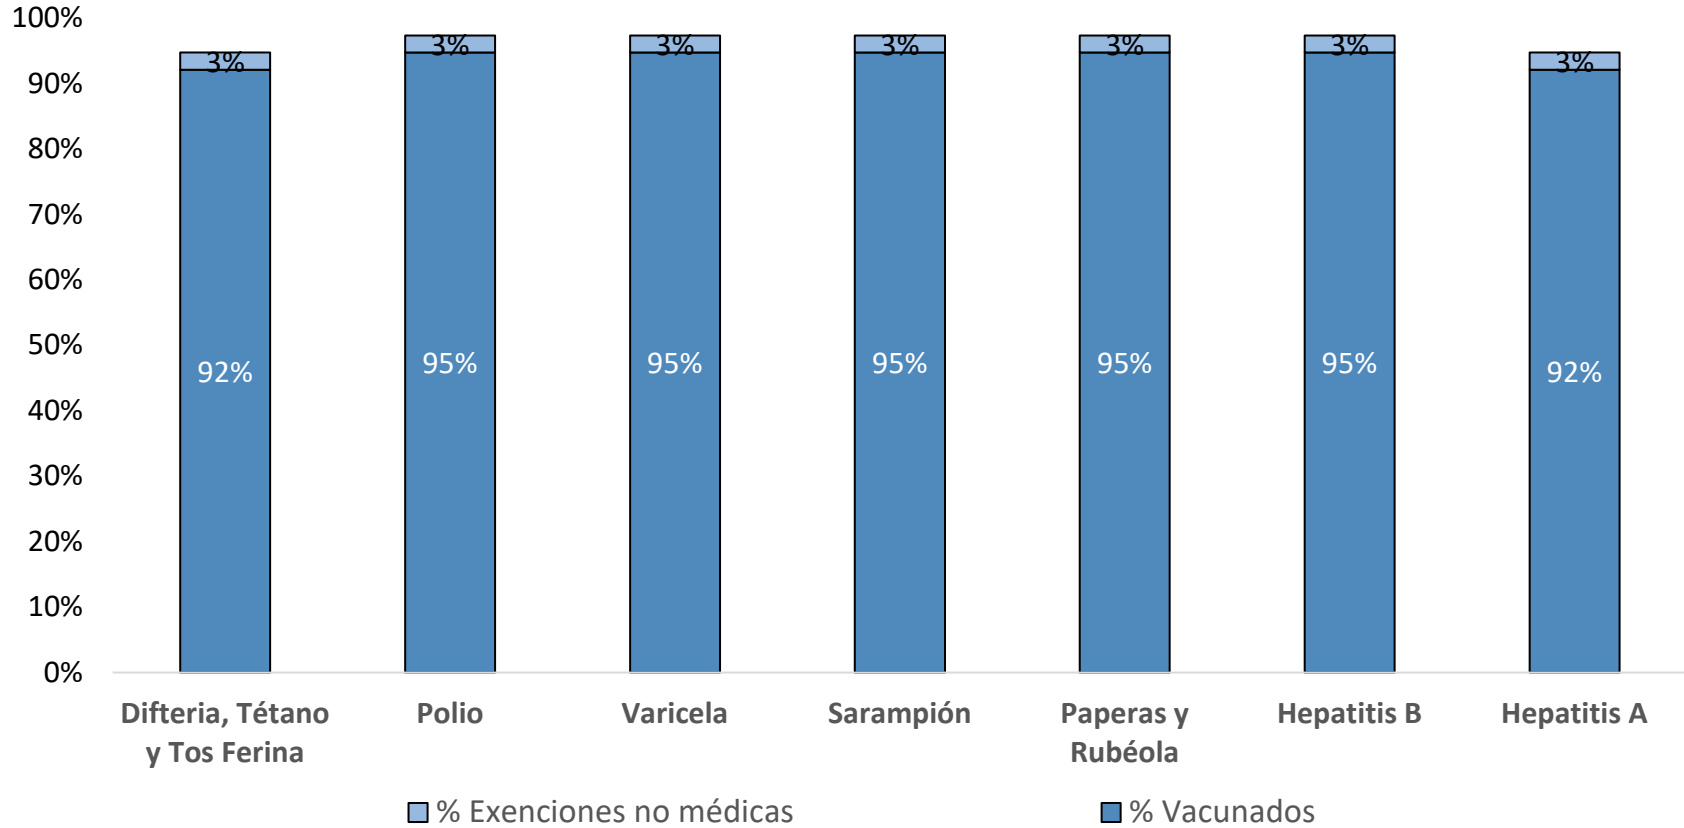

### ¿Cuántos niños en Farm Home School - LBLESD están vacunados?: Marzo 2022\*

Número de niños en la escuela\*\*: **38**  
 Porcentaje de niños sin inmunizaciones o exenciones : **3%**  
 Porcentaje de niños con una exención médica para una o más vacunas: **0%**

\* No todas las vacunas son necesarias para todos los grados. Estos números no totalizan el 100% si algunos niños tienen exenciones médicas, o están incompletas, o si están en proceso de vacunación pero no necesitan una exención porque están dentro del horario.  
 \*\*Hay también 0 niños matriculados a los que no se les exige que reporten vacunas debido a que sus registros están siendo seguidos por otro sitio, o asisten menos de 5 días al año.