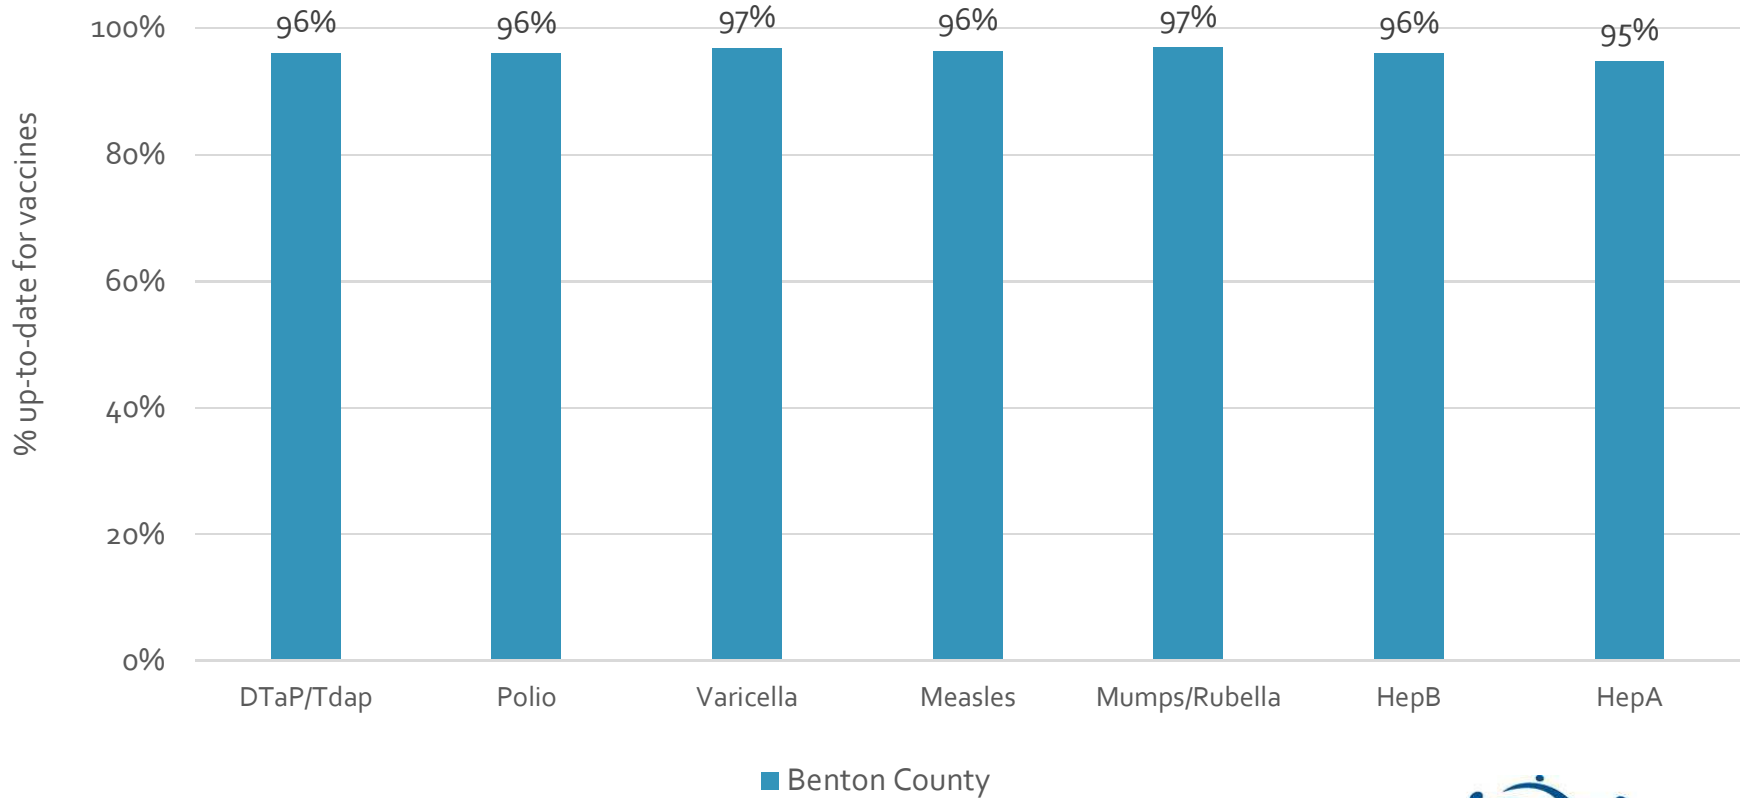

How many school-age kids* are up-to-date in your county?

* Kindergarten through 12th grade

Assessment date: 02/27/2017

Data source: Immunization Primary Review Summary Reports

¿Cuántos niños menores de edad escolar*
están al día con las vacunas en su condado?

*Jardín de infancia hasta el grado 12

Fecha de evaluación: 27/Feb/2017

Fuente de datos: Informes de Resumen de Inmunización Primaria