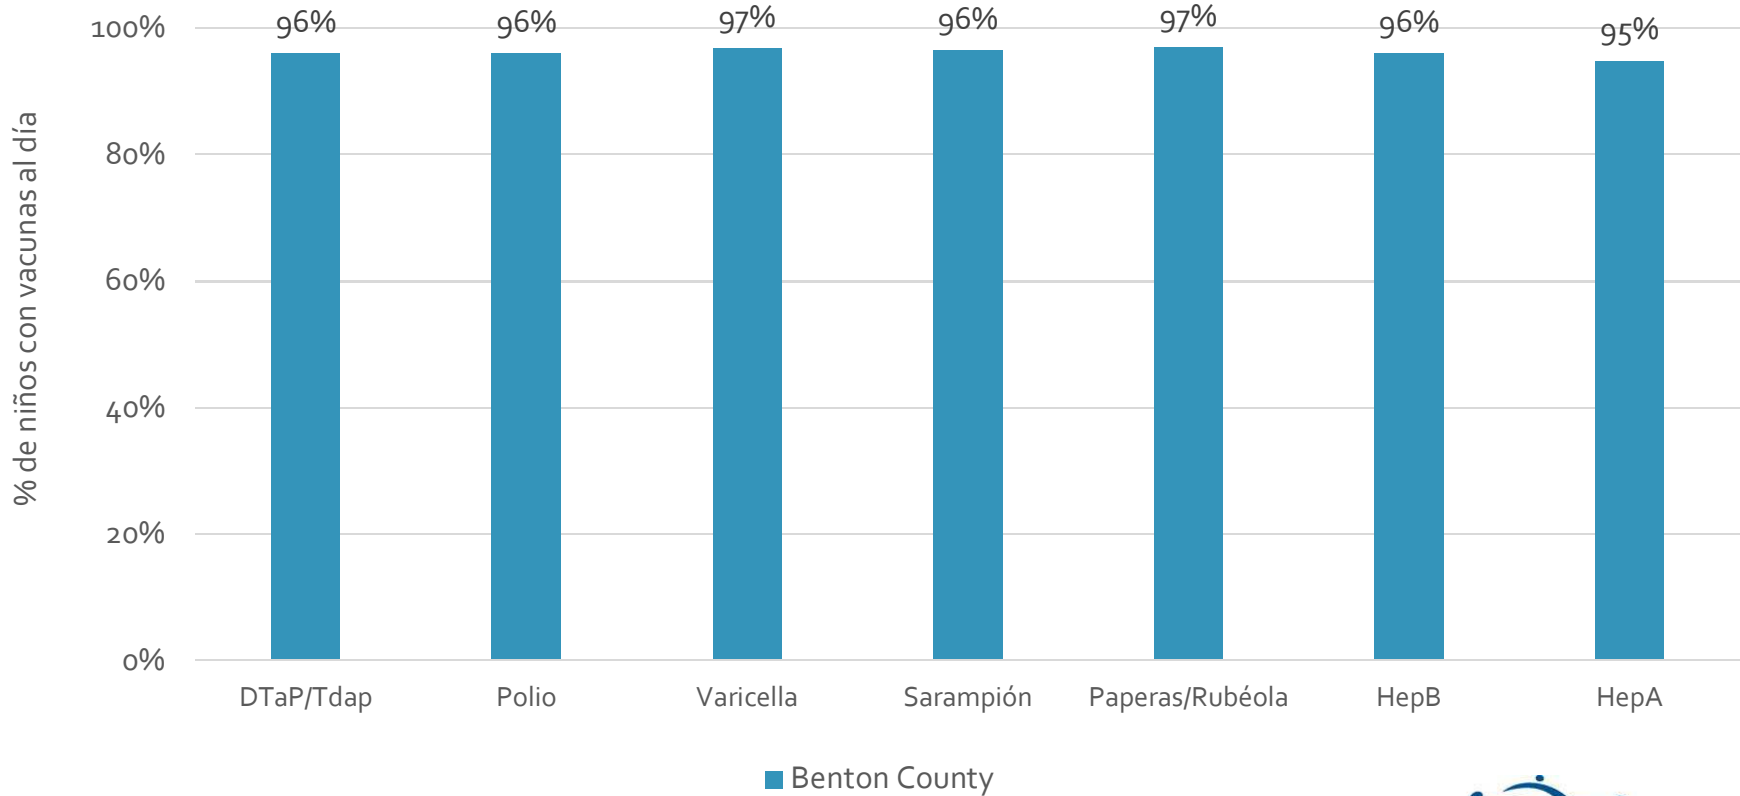

How many school-age kids* are up-to-date in your county?

* Kindergarten through 12th grade

Assessment date: 02/27/2017

Data source: Immunization Primary Review Summary Reports

¿Cuántos niños menores de edad escolar*
están al día con las vacunas en su condado?

*Jardín de infancia hasta el grado 12

Fecha de evaluación: 27/Feb/2017

Fuente de datos: Informes de Resumen de Inmunización Primaria