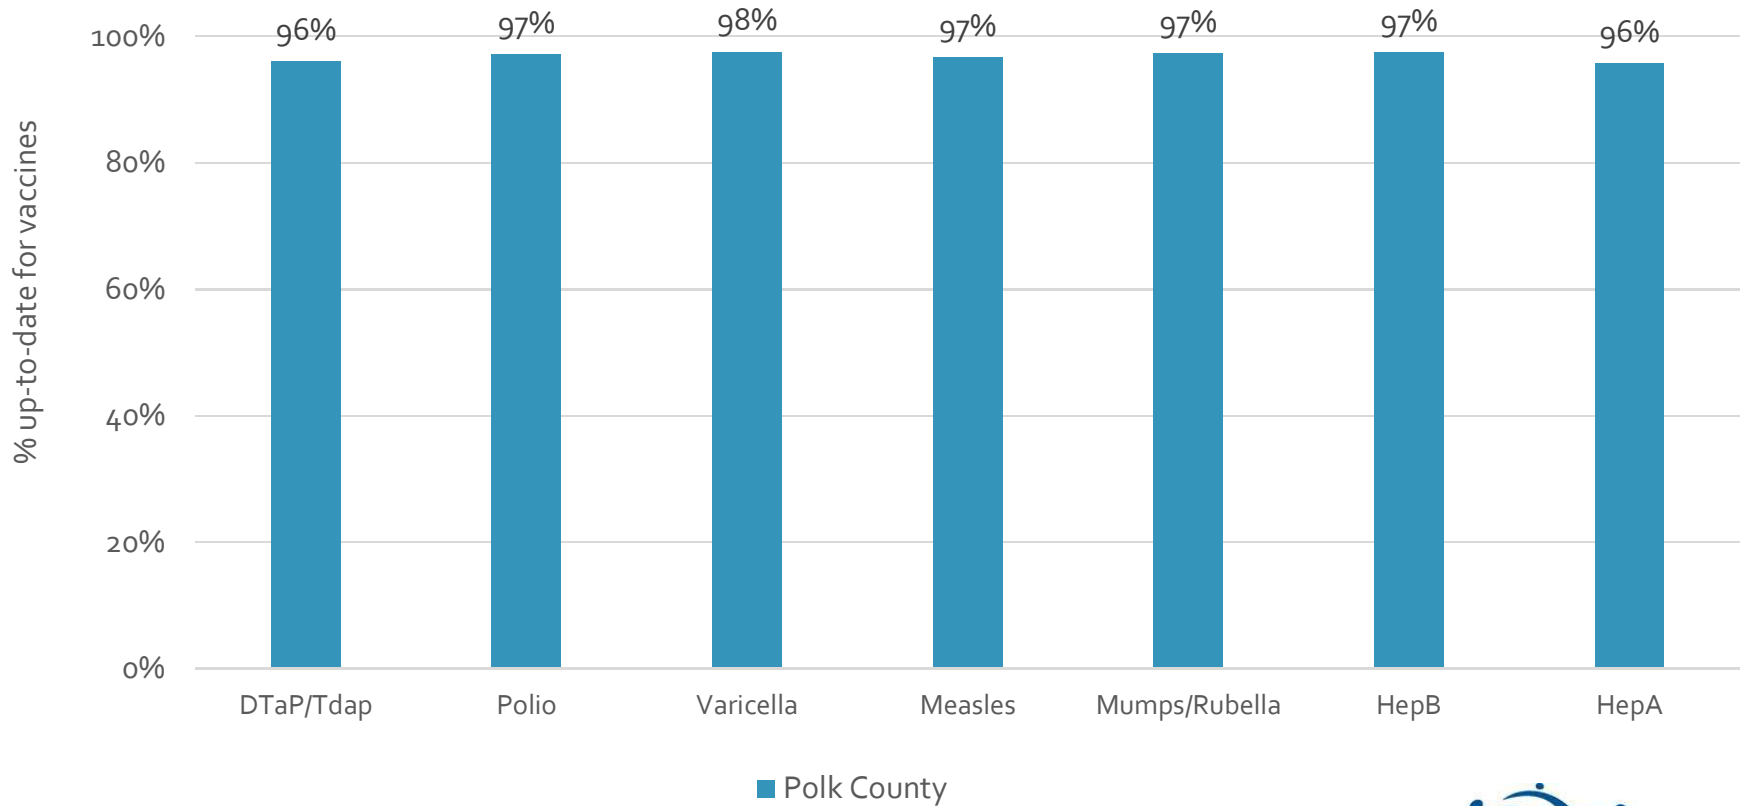

How many school-age kids* are up-to-date in your county?

* Kindergarten through 12th grade

Assessment date: 02/27/2017

Data source: Immunization Primary Review Summary Reports

¿Cuántos niños menores de edad escolar*
están al día con las vacunas en su condado?

*Jardín de infancia hasta el grado 12

Fecha de evaluación: 27/Feb/2017

Fuente de datos: Informes de Resumen de Inmunización Primaria