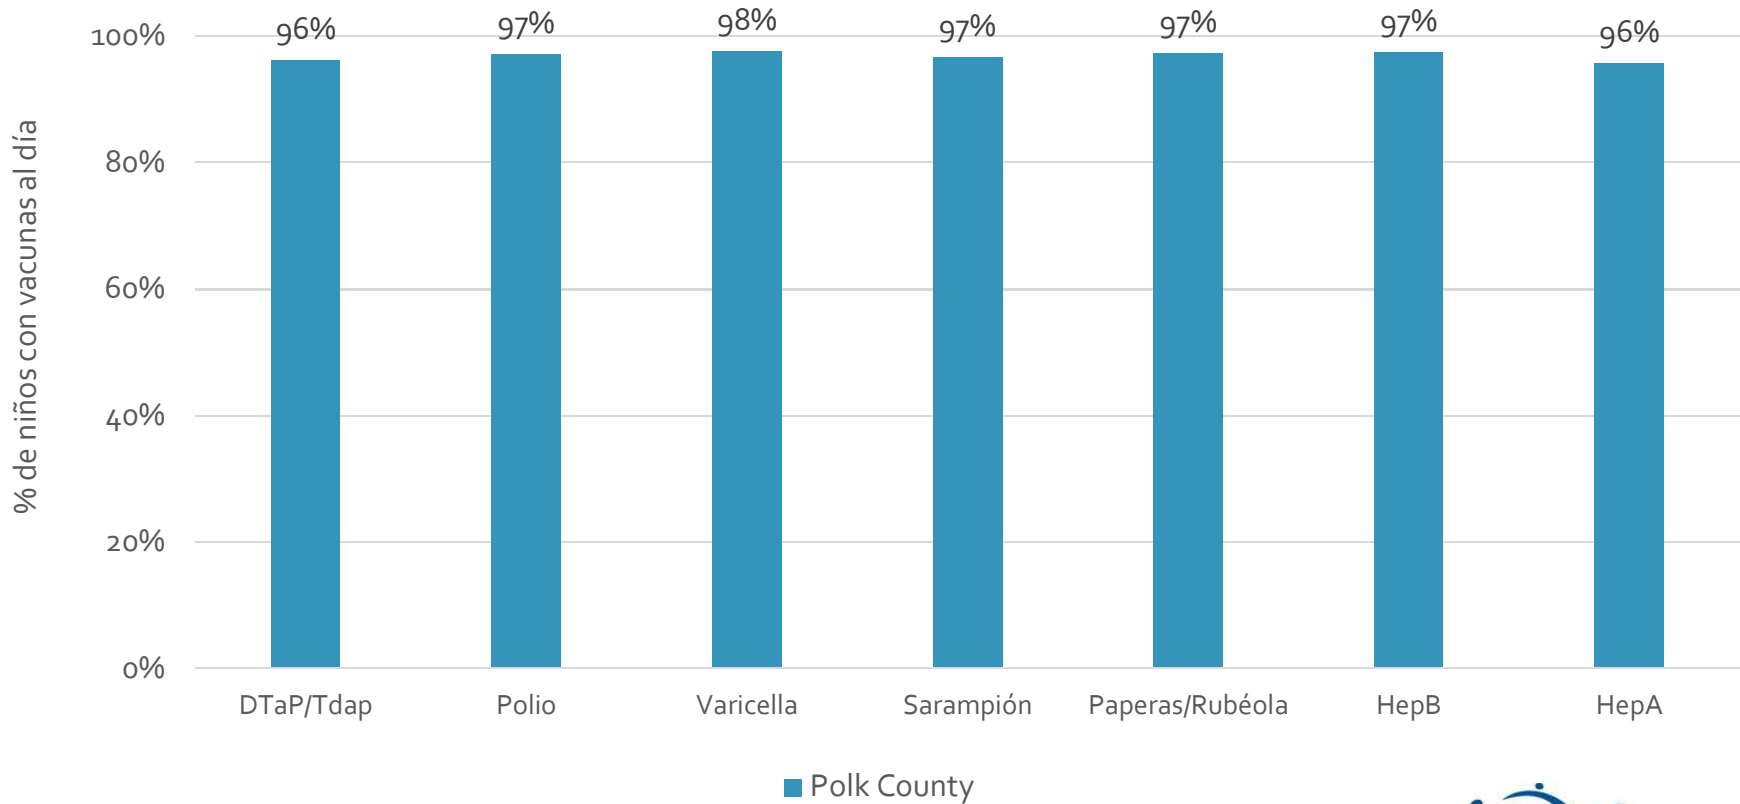

How many school-age kids* are up-to-date in your county?

* Kindergarten through 12th grade

Assessment date: 02/27/2017

Data source: Immunization Primary Review Summary Reports

¿Cuántos niños menores de edad escolar*
están al día con las vacunas en su condado?

*Jardín de infancia hasta el grado 12

Fecha de evaluación: 27/Feb/2017

Fuente de datos: Informes de Resumen de Inmunización Primaria